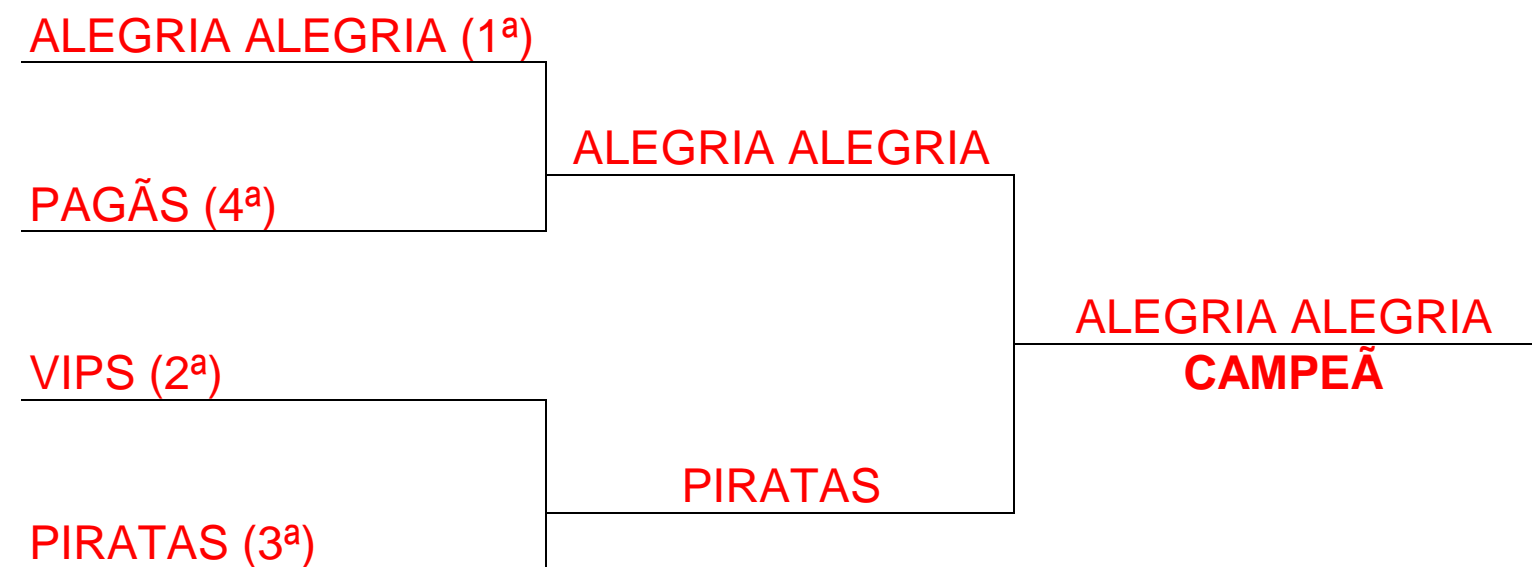

EQUIPE	PONTOS	PINOS	JOGOS
1º	ALEGRIA ALEGRIA	6	920	2
2º	PIRATAS	6	882	2

CHAVE ELIMINATÓRIA