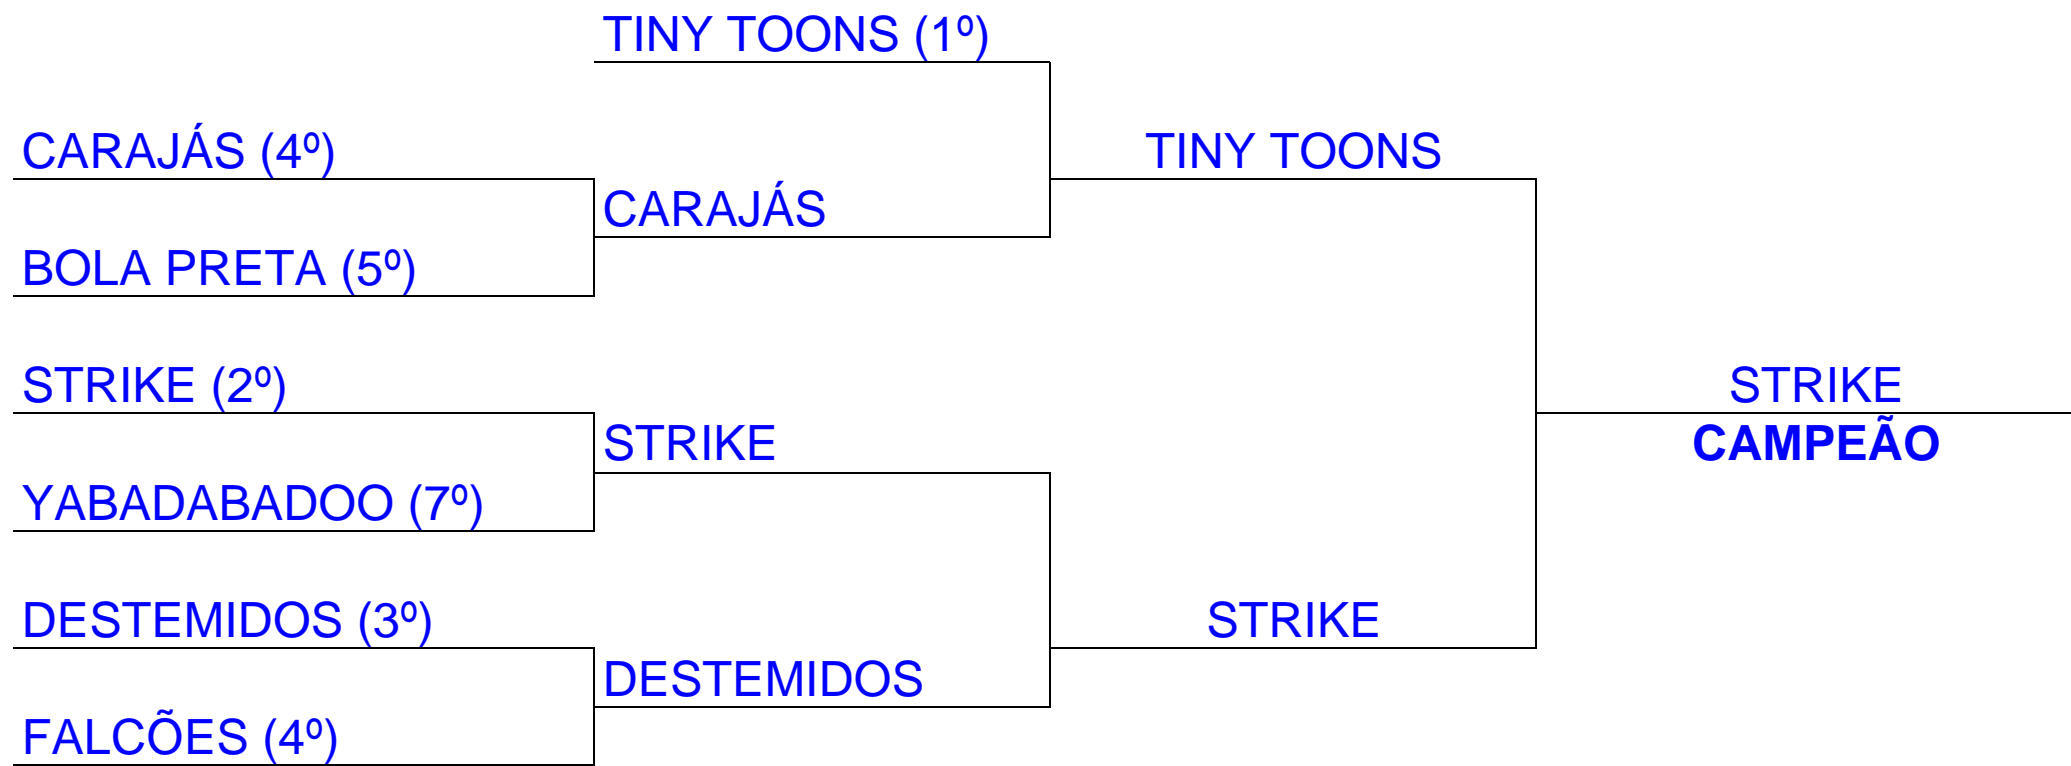

CHAVE ELIMINATÓRIA