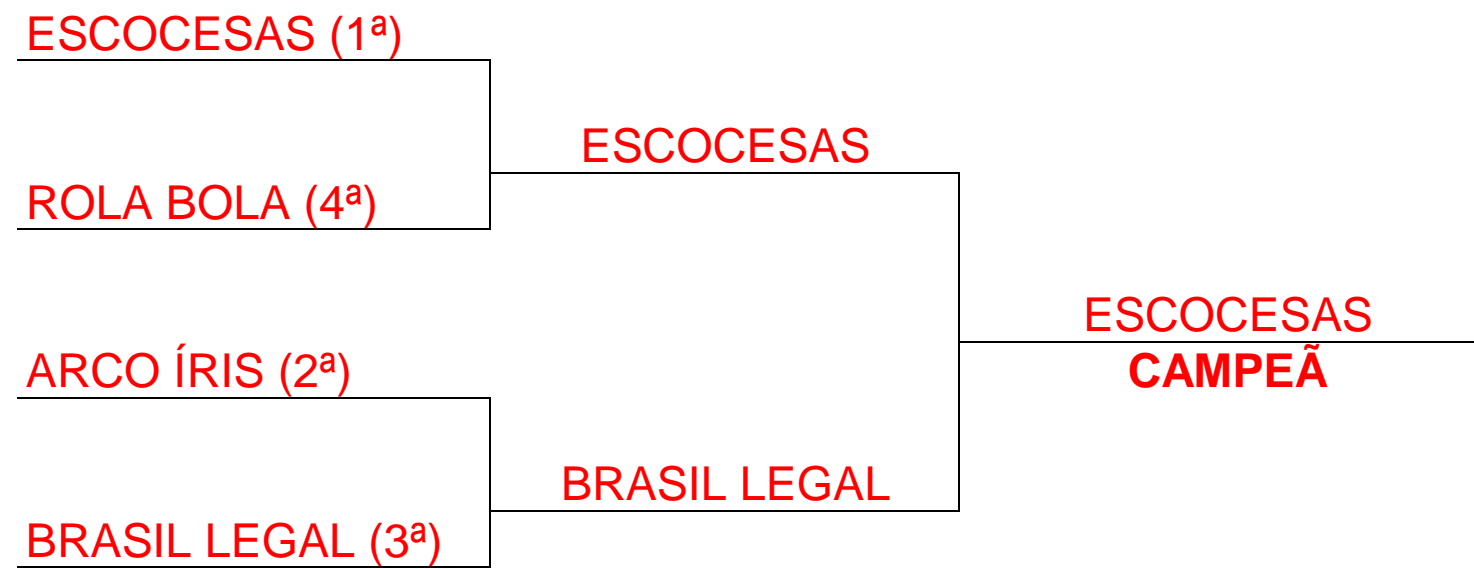

EQUIPE	PONTOS	PINOS	JOGOS
1º	ESCOCESAS	6	783	2
2º	BRASIL LEGAL	6	772	2

CHAVE ELIMINATÓRIA