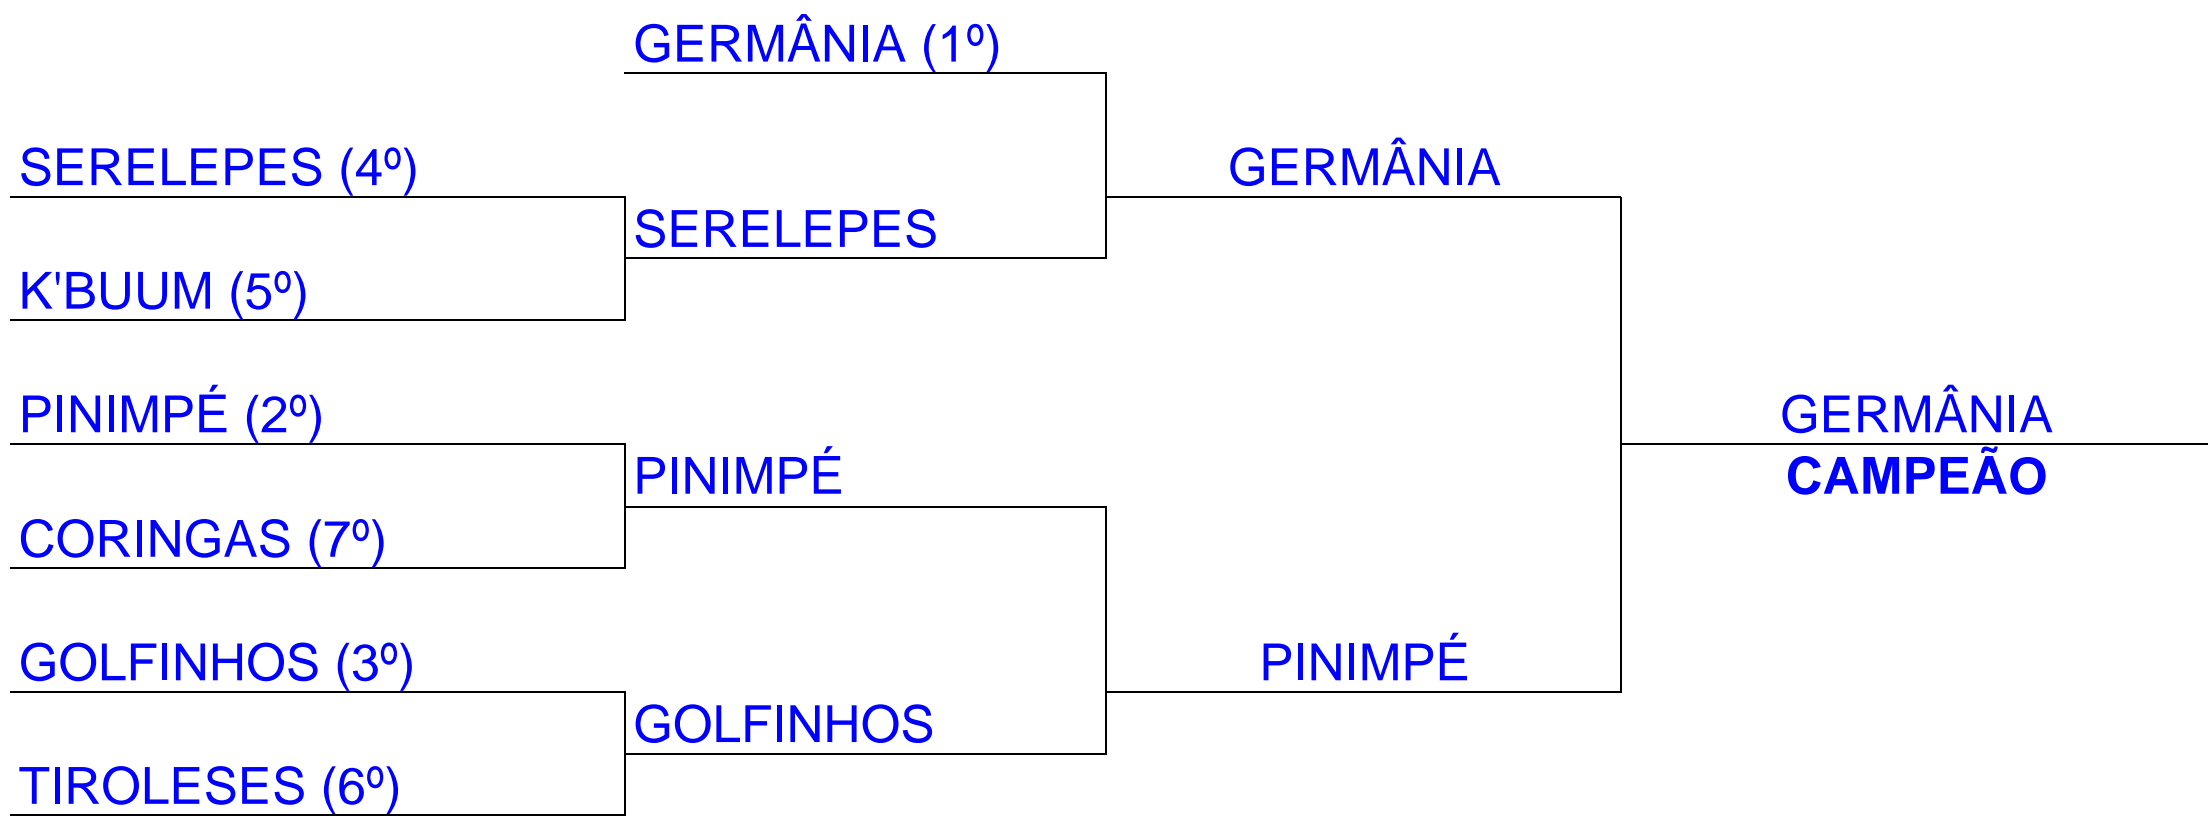

CHAVE ELIMINATÓRIA