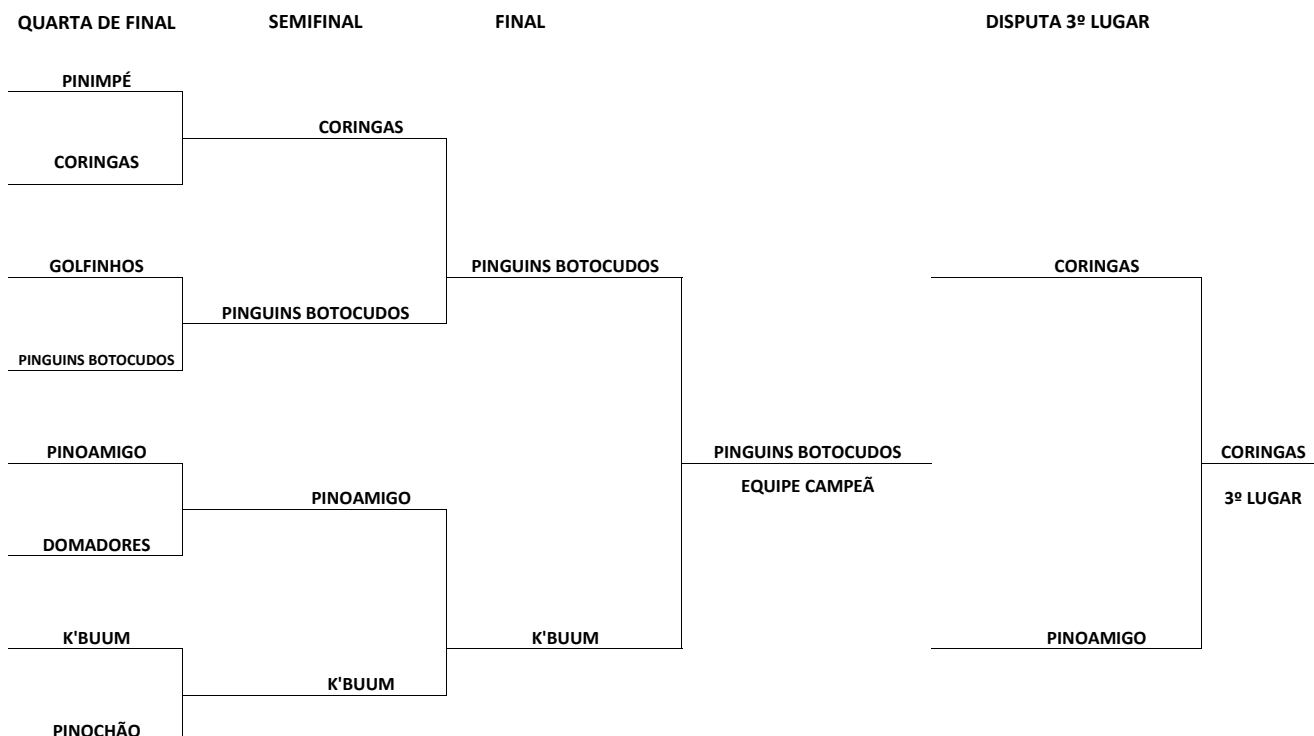

TORNEIO AMIZADE 2018
CATEGORIA MISTA - FINAIS - CHAVE PRATA

QUARTAS DE FINAIS

DATA	HORA	EQUIPE	HD	PINOS	TOTAL	X	TOTAL	PINOS	HD	EQUIPE	CANCHA
14/abr (sáb)	15:50	PINIMPÉ	156	500	656	X	676	492	184	CORINGAS	B
16/abr (seg)	19:45	K'BUUM	146	490	636	X	611	437	174	PINOCHÃO	D
16/abr (seg)	19:45	PINOAMIGO	192	413	605	X	594	398	196	DOMADORES	B
16/abr (seg)	19:45	GOLFINHOS	150	498	648	X	679	507	172	PINGUINS BOTOCUDOS	C

SEMIFINAIS

DATA	HORA	EQUIPE	HD	PINOS	TOTAL	X	TOTAL	PINOS	HD	EQUIPE	CANCHA
24/abr (ter)	19:45	PINGUINS BOTOCUDOS	166	471	637	X	607	427	180	CORINGAS	D
24/abr (ter)	19:45	PINOAMIGO	192	422	614	X	690	542	148	K'BUUM	C

DECISÃO DE 3º E 4º LUGARES

DATA	HORA	EQUIPE	HD	PINOS	TOTAL	X	TOTAL	PINOS	HD	EQUIPE	CANCHA
02/mai (qua)	19:45	PINOAMIGO	190	390	580	X	628	442	186	CORINGAS	C

FINAL

DATA	HORA	EQUIPE	HD	PINOS	TOTAL	X	TOTAL	PINOS	HD	EQUIPE	CANCHA
02/mai (qua)	19:45	K'BUUM	142	492	634	X	665	499	166	PINGUINS BOTOCUDOS	D