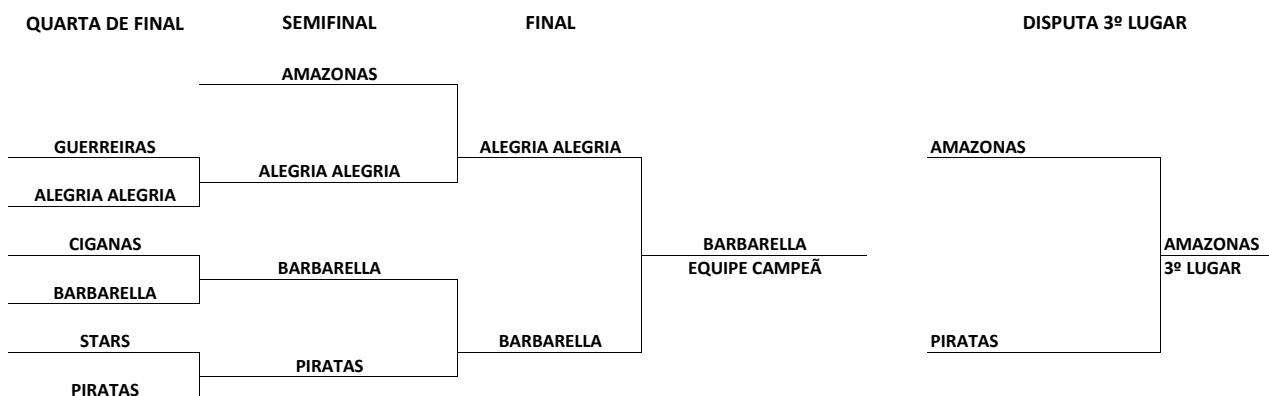

TORNEIO AMIZADE 2018
CATEGORIA FEMININA - FINAIS - CHAVE OURO

QUARTAS DE FINAIS

DATA	EQUIPE	HD	PINOS	TOTAL	X	TOTAL	PINOS	HD	EQUIPE	CANCHA
17/abr (ter)	CIGANAS	138	447	585	X	641	417	224	BARBARELLA	B
18/abr (qua)	STARS	222	322	544	X	631	421	210	PIRATAS	C
18/abr (qua)	GUERREIRAS	142	459	601	X	609	409	200	ALEGRIA ALEGRIA	D

SEMIFINAIS

DATA	EQUIPE	HD	PINOS	TOTAL	X	TOTAL	PINOS	HD	EQUIPE	CANCHA
23/abr (seg)	AMAZONAS	122	493	615	X	647	445	202	ALEGRIA ALEGRIA	C
26/abr (qui)	PIRATAS	206	410	616	X	622	400	222	BARBARELLA	C

DECISÃO DE 3º E 4º LUGARES

DATA	EQUIPE	HD	PINOS	TOTAL	X	TOTAL	PINOS	HD	EQUIPE	CANCHA
02/mai (qua)	AMAZONAS	130	582	712	X	587	381	206	PIRATAS	D

FINAL

DATA	EQUIPE	HD	PINOS	TOTAL	X	TOTAL	PINOS	HD	EQUIPE	CANCHA
02/mai (qua)	ALEGRIA ALEGRIA	196	368	564	X	598	380	218	BARBARELLA	C