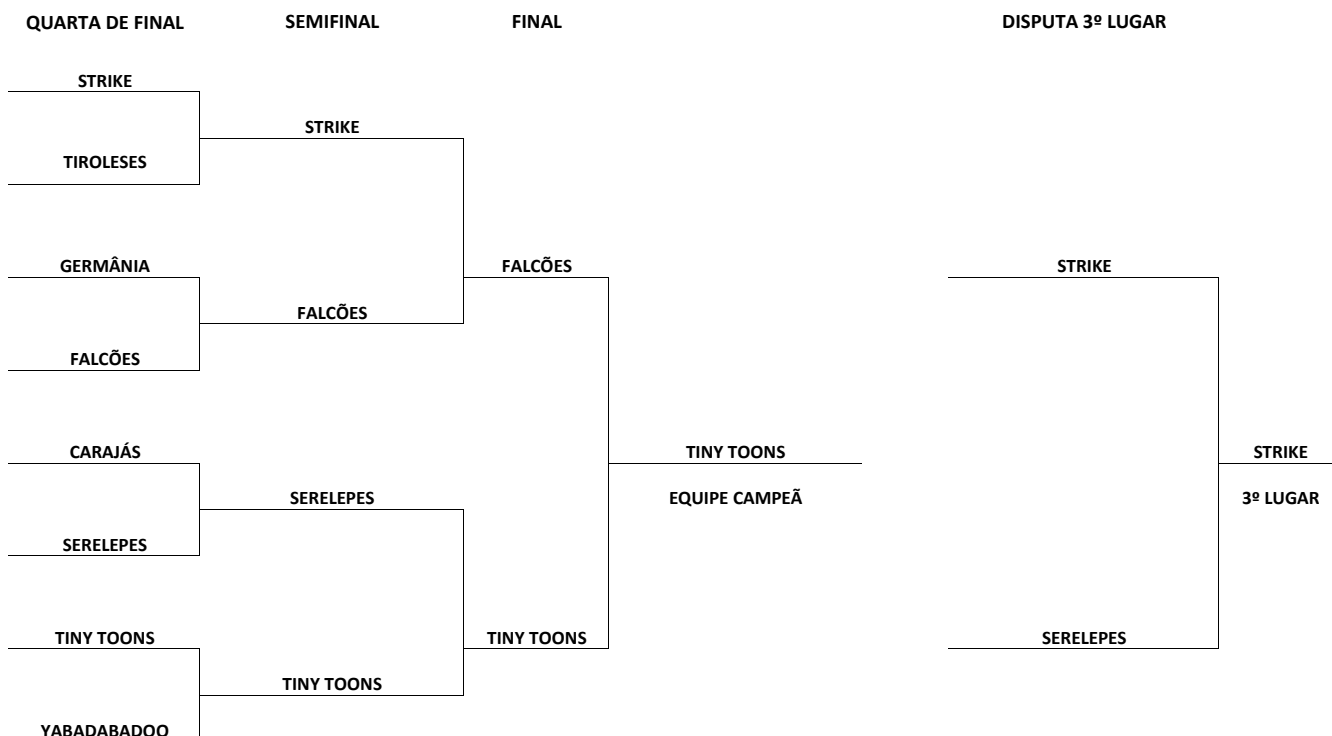

TORNEIO AMIZADE 2018
CATEGORIA MISTA - FINAIS - CHAVE OURO

QUARTAS DE FINAIS

DATA	HORA	EQUIPE	HD	PINOS	TOTAL	X	TOTAL	PINOS	HD	EQUIPE	CANCHA
15/abr (dom)	15:50	STRIKE	46	687	733	X	630	516	114	TIROLESES	D
15/abr (dom)	15:50	TINY TOONS	48	702	750	X	696	594	102	YABADABADOO	A
17/abr (ter)	19:45	CARAJÁS	108	511	619	X	635	465	170	SERELEPES	C
18/abr (qua)	19:45	GERMÂNIA	132	555	687	X	712	578	134	FALCÕES	B

SEMIFINAIS

DATA	HORA	EQUIPE	HD	PINOS	TOTAL	X	TOTAL	PINOS	HD	EQUIPE	CANCHA
24/abr (ter)	19:45	STRIKE	38	628	666	X	686	560	126	FALCÕES	A
25/abr (qua)	19:45	TINY TOONS	40	668	708	X	681	513	168	SERELEPES	D

DECISÃO DE 3º E 4º LUGARES

DATA	HORA	EQUIPE	HD	PINOS	TOTAL	X	TOTAL	PINOS	HD	EQUIPE	CANCHA
02/mai (qua)	19:45	STRIKE	40	666	706	X	621	461	160	SERELEPES	A

FINAL

DATA	HORA	EQUIPE	HD	PINOS	TOTAL	X	TOTAL	PINOS	HD	EQUIPE	CANCHA
02/mai (qua)	19:45	TINY TOONS	38	790	828	X	667	549	118	FALCÕES	B