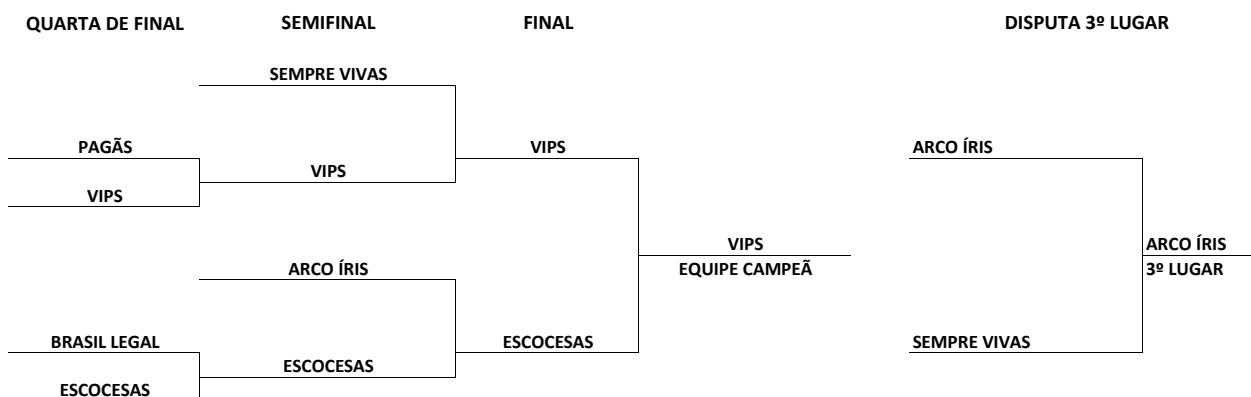

TORNEIO AMIZADE 2018
CATEGORIA FEMININA - FINAIS - CHAVE PRATA

QUARTAS DE FINAIS

DATA	EQUIPE	HD	PINOS	TOTAL	X	TOTAL	PINOS	HD	EQUIPE	CANCHA
16/abr (seg)	BRASIL LEGAL	216	404	620	X	675	449	226	ESCOCESAS	D
17/abr (ter)	PAGÃS	222	374	596	X	670	456	214	VIPS	C

SEMIFINAIS

DATA	EQUIPE	HD	PINOS	TOTAL	X	TOTAL	PINOS	HD	EQUIPE	CANCHA
23/abr (seg)	ARCO ÍRIS	222	369	591	X	620	402	218	ESCOCESAS	B
26/abr (qui)	SEMPRE VIVAS	176	452	628	X	660	452	208	VIPS	A

DECISÃO DE 3º E 4º LUGARES

DATA	EQUIPE	HD	PINOS	TOTAL	X	TOTAL	PINOS	HD	EQUIPE	CANCHA
02/mai (qua)	ARCO ÍRIS	226	418	644	X	625	443	182	SEMPRE VIVAS	B

FINAL

DATA	EQUIPE	HD	PINOS	TOTAL	X	TOTAL	PINOS	HD	EQUIPE	CANCHA
02/mai (qua)	ESCOCESAS	216	378	594	X	633	431	202	VIPS	A